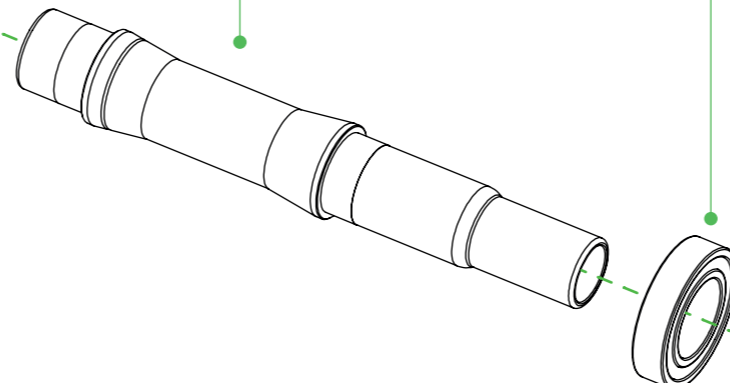

# PRO5

**HUB1018-68**  
X12 NDS Spacer

**HUB519**  
Lip Seal

**S6903**  
17x30x7 Bearing

**HUB1018-2**  
Rear Hub Body 148mm  
24-28-32 or 32 Hole

**HUB1018-57**  
148mm Rear Axle

**S6903**  
17x30x7 Bearing